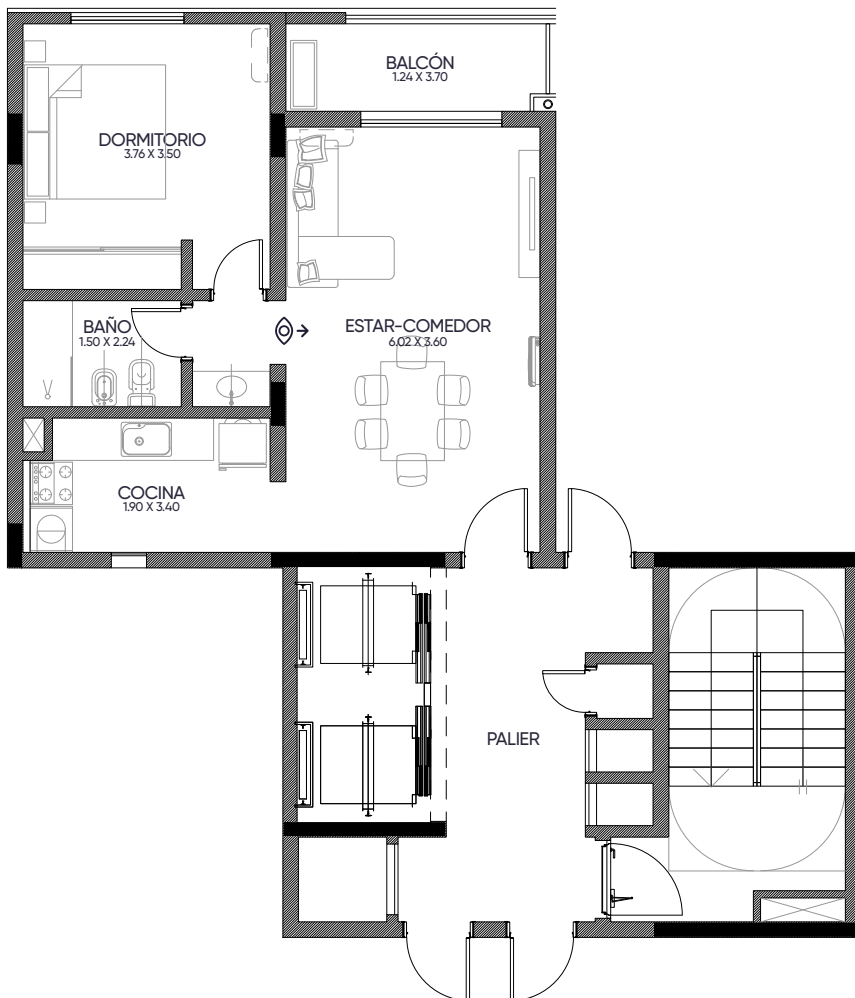

**CHRONOS \ Boulevard**

tipología 01.

tipología 02.

tipología 03.

tipología 04.

tipología 01b.  
ÚLTIMO PISO

CHRONOS

BLVR.

10 niveles.

30 deptos de 1 y 2 dormitorios.

22 cocheras.

sum + parrillero en rooftop.

BLVR. ROCA 2060, SAN FCO.

grifería y  
sanitarios  
de primera  
línea.

pisos  
porcelanatos,  
aberturas  
línea pesada.

Amoblamientos de diseño.