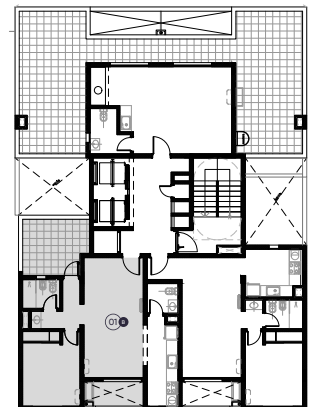

**CHRONOS \ Boulevard**

tipología 01.

tipología 02.

tipología 03.

tipología 04.

tipología 01b.  
ÚLTIMO PISO

CHRONOS

BLVR.

10 niveles.

30 deptos de 1 y 2 dormitorios.

22 cocheras.

sum + parrillero en rooftop.

BLVR. ROCA 2060, SAN FCO.

grifería y  
sanitarios  
de primera  
línea.

pisos  
porcelanatos,  
aberturas  
línea pesada.