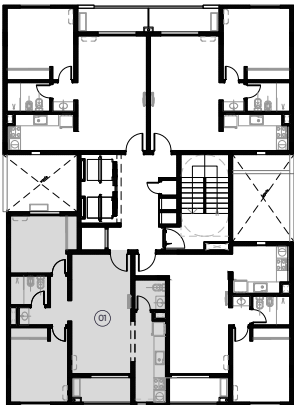

**CHRONOS \ Boulevard**

tipología 01.

tipología 02.

tipología 03.

tipología 04.

tipología 01b.  
ÚLTIMO PISO

CHRONOS

BLVR.

10 niveles.

30 deptos de 1 y 2 dormitorios.

22 cocheras.

sum + parrillero en rooftop.

BLVR. ROCA 2060, SAN FCO.

grifería y  
sanitarios  
de primera  
línea.

pisos  
porcelanatos,  
aberturas  
línea pesada.