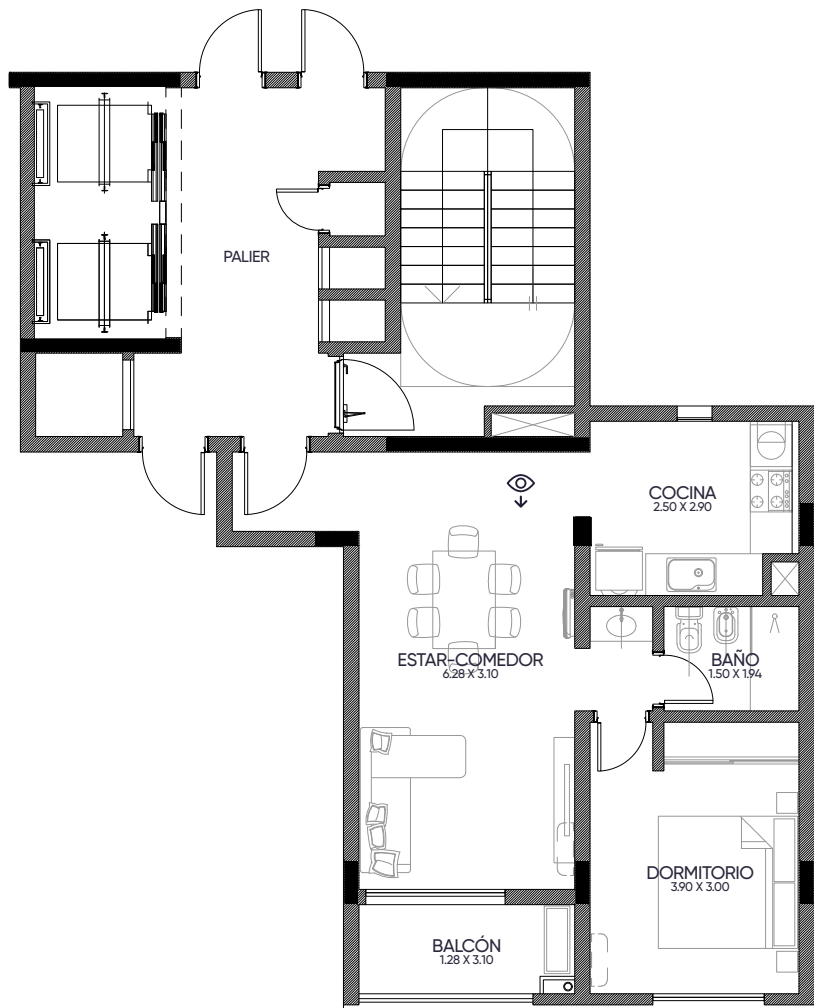

**CHRONOS \ Boulevard**

tipología 01.

tipología 02.

tipología 03.

tipología 04.

tipología 01b.  
ÚLTIMO PISO

CHRONOS

BLVR.

10 niveles.

30 deptos de 1 y 2 dormitorios.

22 cocheras.

sum + parrillero en rooftop.

BLVR. ROCA 2060, SAN FCO.

grifería y  
sanitarios  
de primera  
línea.

pisos  
porcelanatos,  
aberturas  
línea pesada.

Amoblamientos de diseño.