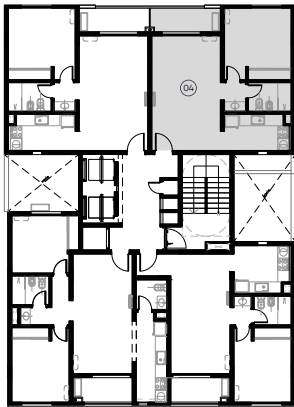

**CHRONOS \ Boulevard**

tipología 01.

tipología 02.

tipología 03.

tipología 04.

tipología 01b.  
ÚLTIMO PISO

CHRONOS

BLVR.

10 niveles.

30 deptos de 1 y 2 dormitorios.

22 cocheras.

sum + parrillero en rooftop.

BLVR. ROCA 2060, SAN FCO.

grifería y  
sanitarios  
de primera  
línea.

pisos  
porcelanatos,  
aberturas  
línea pesada.

Amoblamientos de diseño.