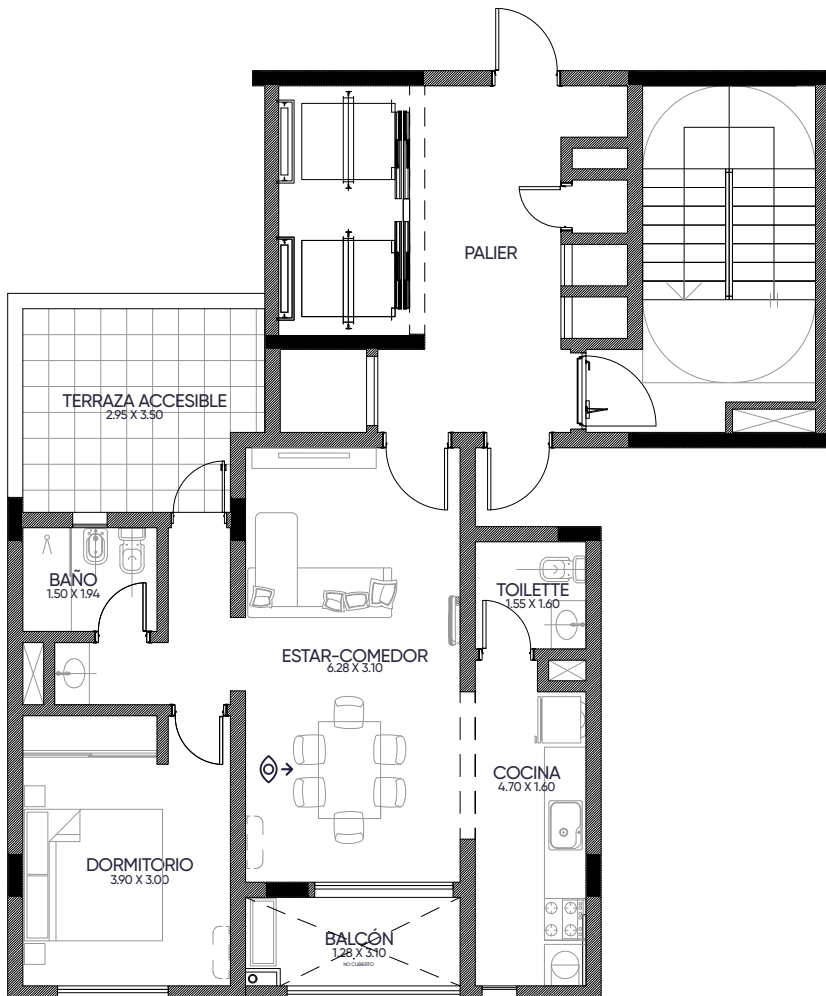

**CHRONOS \ Boulevard**

tipología 01.

tipología 02.

tipología 03.

tipología 04.

tipología 01b.  
ÚLTIMO PISO

CHRONOS

BLVR.

10 niveles.

30 deptos de 1 y 2 dormitorios.

22 cocheras.

sum + parrillero en rooftop.

BLVR. ROCA 2060, SAN FCO.

grifería y  
sanitarios  
de primera  
línea.

pisos  
porcelanatos,  
aberturas  
línea pesada.

Amoblamientos de diseño.