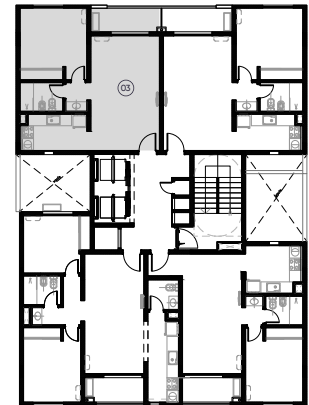

**CHRONOS \ Boulevard**

tipología 01.

tipología 02.

tipología 03.

tipología 04.

tipología 01b.  
ÚLTIMO PISO

CHRONOS

BLVR.

10 niveles.

30 deptos de 1 y 2 dormitorios.

22 cocheras.

sum + parrillero en rooftop.

BLVR. ROCA 2060, SAN FCO.

grifería y  
sanitarios  
de primera  
línea.

pisos  
porcelanatos,  
aberturas  
línea pesada.

Amoblamientos de diseño.