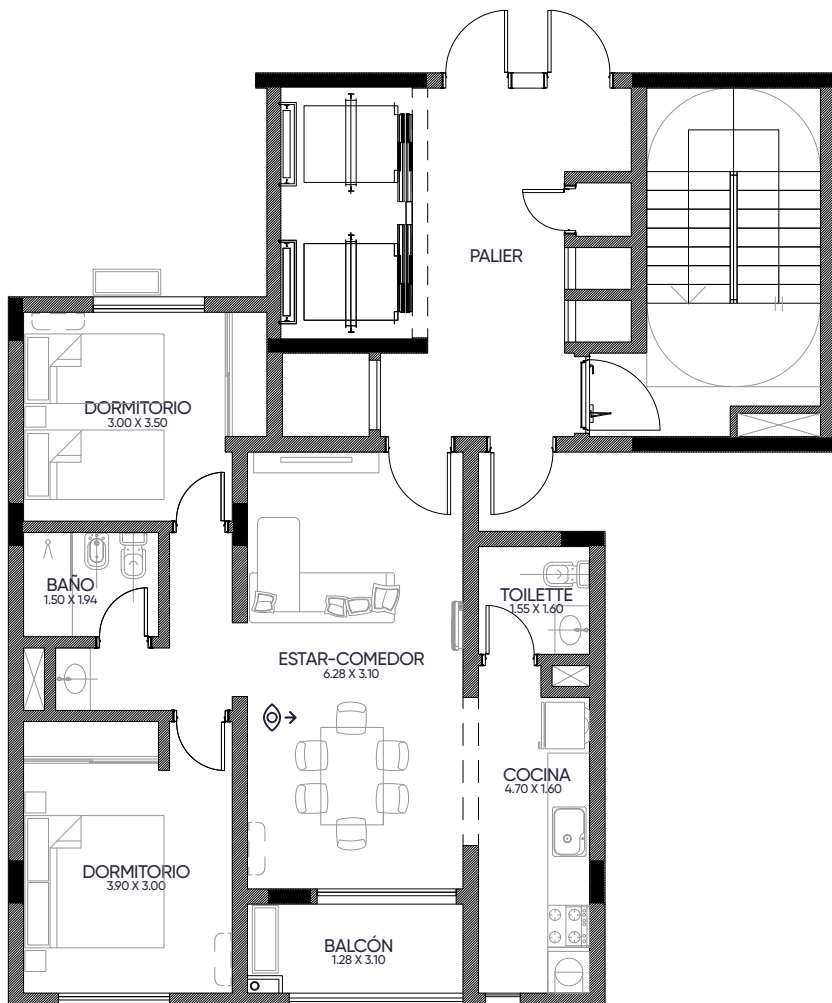

**CHRONOS \ Boulevard**

tipología 01.

tipología 02.

tipología 03.

tipología 04.

tipología 01b.  
ÚLTIMO PISO

CHRONOS

BLVR.

10 niveles.

30 deptos de 1 y 2 dormitorios.

22 cocheras.

sum + parrillero en rooftop.

BLVR. ROCA 2060, SAN FCO.

grifería y  
sanitarios  
de primera  
línea.

pisos  
porcelanatos,  
aberturas  
línea pesada.

Amoblamientos de diseño.