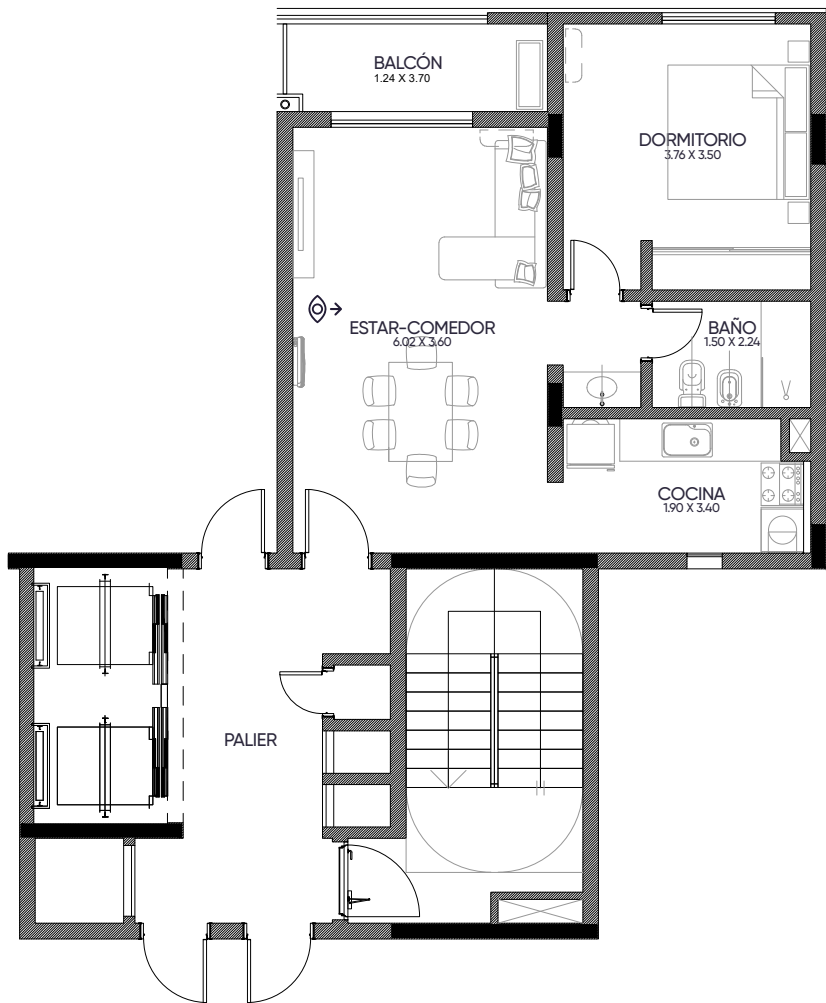

**CHRONOS \ Boulevard**

tipología 01.

tipología 02.

tipología 03.

tipología 04.

tipología 01b.  
ÚLTIMO PISO

CHRONOS

BLVR.

10 niveles.

30 deptos de 1 y 2 dormitorios.

22 cocheras.

sum + parrillero en rooftop.

BLVR. ROCA 2060, SAN FCO.

grifería y  
sanitarios  
de primera  
línea.

pisos  
porcelanatos,  
aberturas  
línea pesada.

Amoblamientos de diseño.